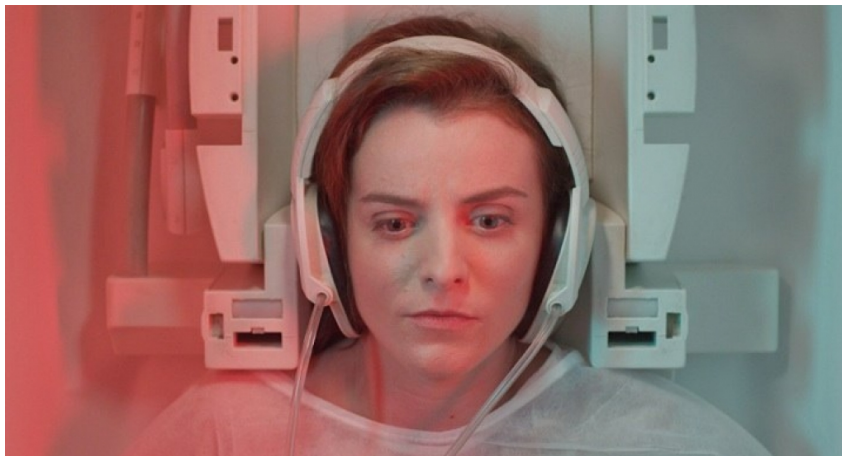

Production : Fluxus Films | France 2

| Rezina Productions

Visa n° : 132140

SOUTIENS

| Région Bretagne | CNC
| Association Beaumarchais-SACD

MOTS CLÉS

santé | folie

LIEU(X) DE TOURNAGE

Rennes (35000)

SYNOPSIS

Ultrasensible aux sons, Rachelle vit dans un monde d'interférences. Quand un mystérieux chant d'opéra surgit dans son appartement, elle perd peu à peu ses repères et sombre dans la folie.